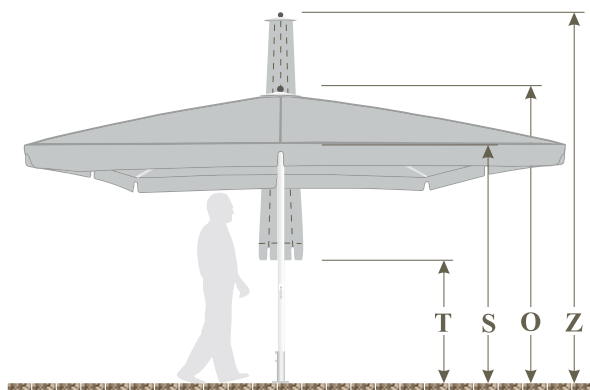

Größen:	von 2,0 m bis 6,5 m Außenmaß
Schattenfläche:	4 m ² bis 27 m ²
Mast:	ø 80 mm
Materialstärke:	3 mm bis 4 mm
Strebenprofile:	35 x 25 x 2 mm oder 45 x 25 x 2 mm
Bedienung:	Handkurbel / Kurbelstift
Farben:	siehe Seite 17
Zubehör:	optional erhältlich

Rund

Maße ø m	Fläche m ²	Z (cm) geschlossen	O (cm) offen	S (cm) Seitenhöhe	T (cm) Tischfreiheit	Gewicht kg	Anzahl Streben
3	7	350	280	225	160	28	8
3,5	9	360	290	230	155	29	8
4	12	370	300	235	145	30	8
4,5	15	380	300	240	135	32	8
5	19	390	310	240	125	35	8
5,5	23	405	315	240	115	38	8
6	27	430	330	240	90	48	8

Quadrat

Maße m	Fläche m ²	Z (cm) geschlossen	O (cm) offen	S (cm) Seitenhöhe	T (cm) Tischfreiheit	Gewicht kg	Anzahl Streben
2 x 2	4	330	270	225	138	20	8
2,5 x 2,5	6,25	360	270	225	160	23	8
3 x 3	9	370	290	230	160	28	8
3,5 x 3,5	12,5	390	300	235	140	31	8
4 x 4	16	410	310	235	110	34	8
4,5 x 4,5	20	415	320	240	85	40	8
5 x 5	25	425	330	245	72	50	8

Vom Sonnenschirm Typ T sind 39 verschiedene Größen verfügbar. Auf dieser Seite finden Sie alle Abmessungen in 0,5 m Schritten. Bei Bedarf von speziellen Größen fragen Sie bitte an. Wir finden für jede Terrasse die richtige Lösung.