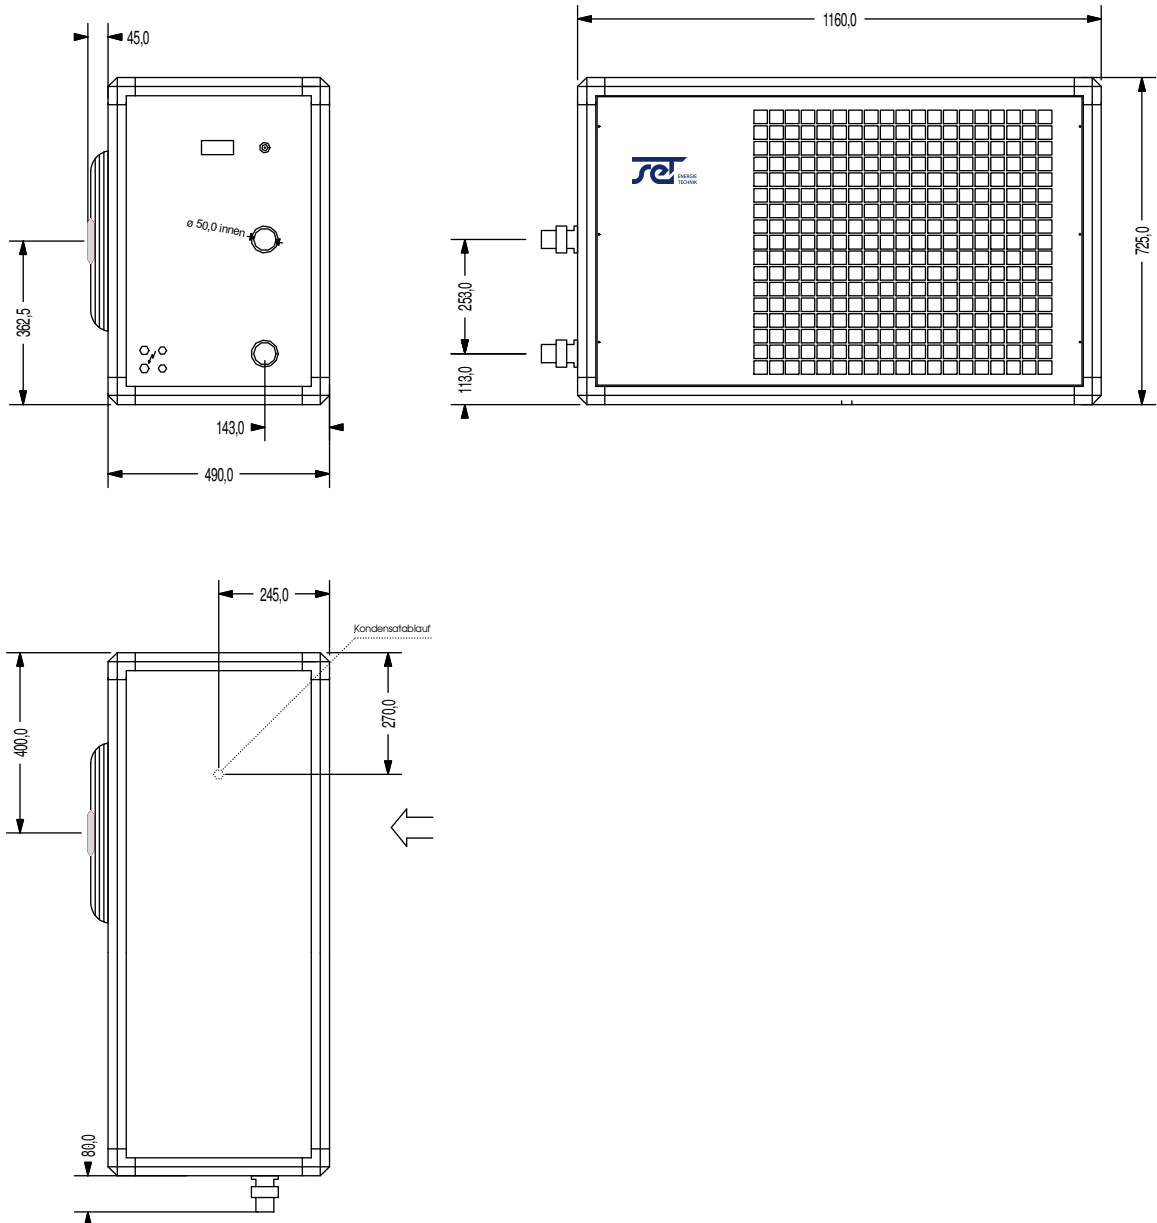

**Maßblatt FWP 7 S**  
Wärmepumpen zur Aussenaufstellung  
Titan-Ausführung

Technische Änderungen vorbehalten.

**Maßblatt FWP 10 S**  
Wärmepumpen zur Aussenaufstellung  
Titan-Ausführung

Technische Änderungen vorbehalten.

**Maßblatt FWP 15 S**  
Wärmepumpen zur Aussenaufstellung  
Titan-Ausführung

Technische Änderungen vorbehalten.

**Maßblatt FWP 20 S**  
Wärmepumpen zur Aussenaufstellung  
Titan-Ausführung

Technische Änderungen vorbehalten.