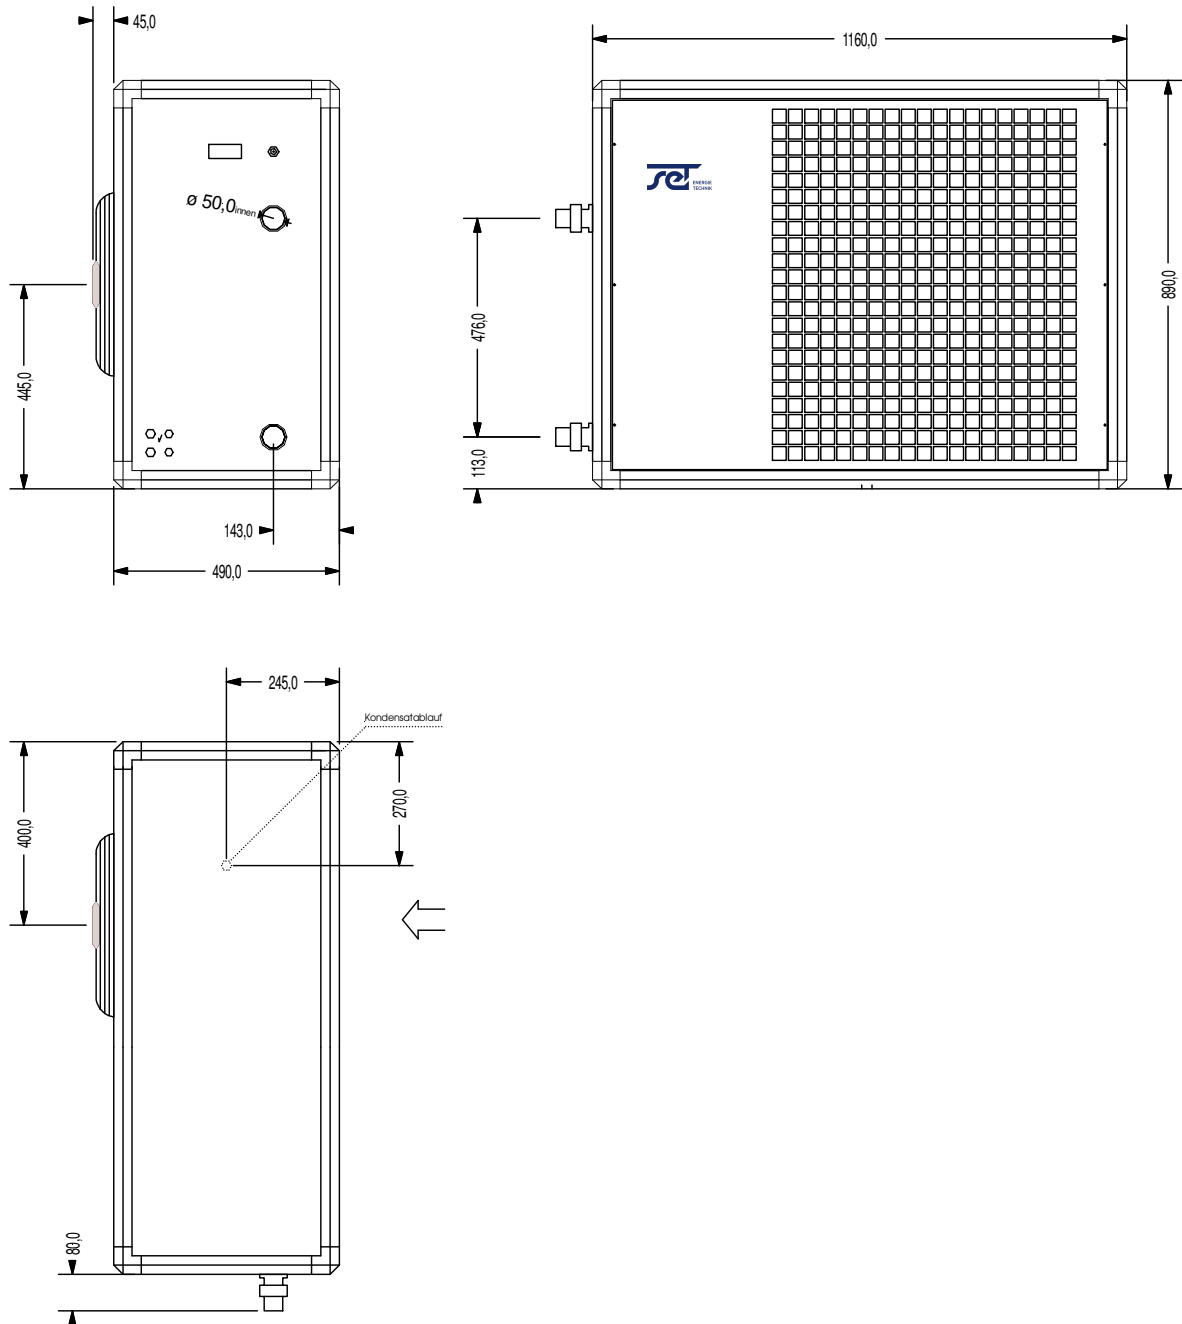

**Maßblatt FWP 7 S**  
Wärmepumpen zur Aussenaufstellung  
Titan-Ausführung

Technische Änderungen vorbehalten.

**Maßblatt FWP 10 S**  
Wärmepumpen zur Aussenaufstellung  
Titan-Ausführung

Technische Änderungen vorbehalten.

**Maßblatt FWP 15 S**  
Wärmepumpen zur Aussenaufstellung  
Titan-Ausführung

Technische Änderungen vorbehalten.

**Maßblatt FWP 20 S**  
Wärmepumpen zur Aussenaufstellung  
Titan-Ausführung

Technische Änderungen vorbehalten.