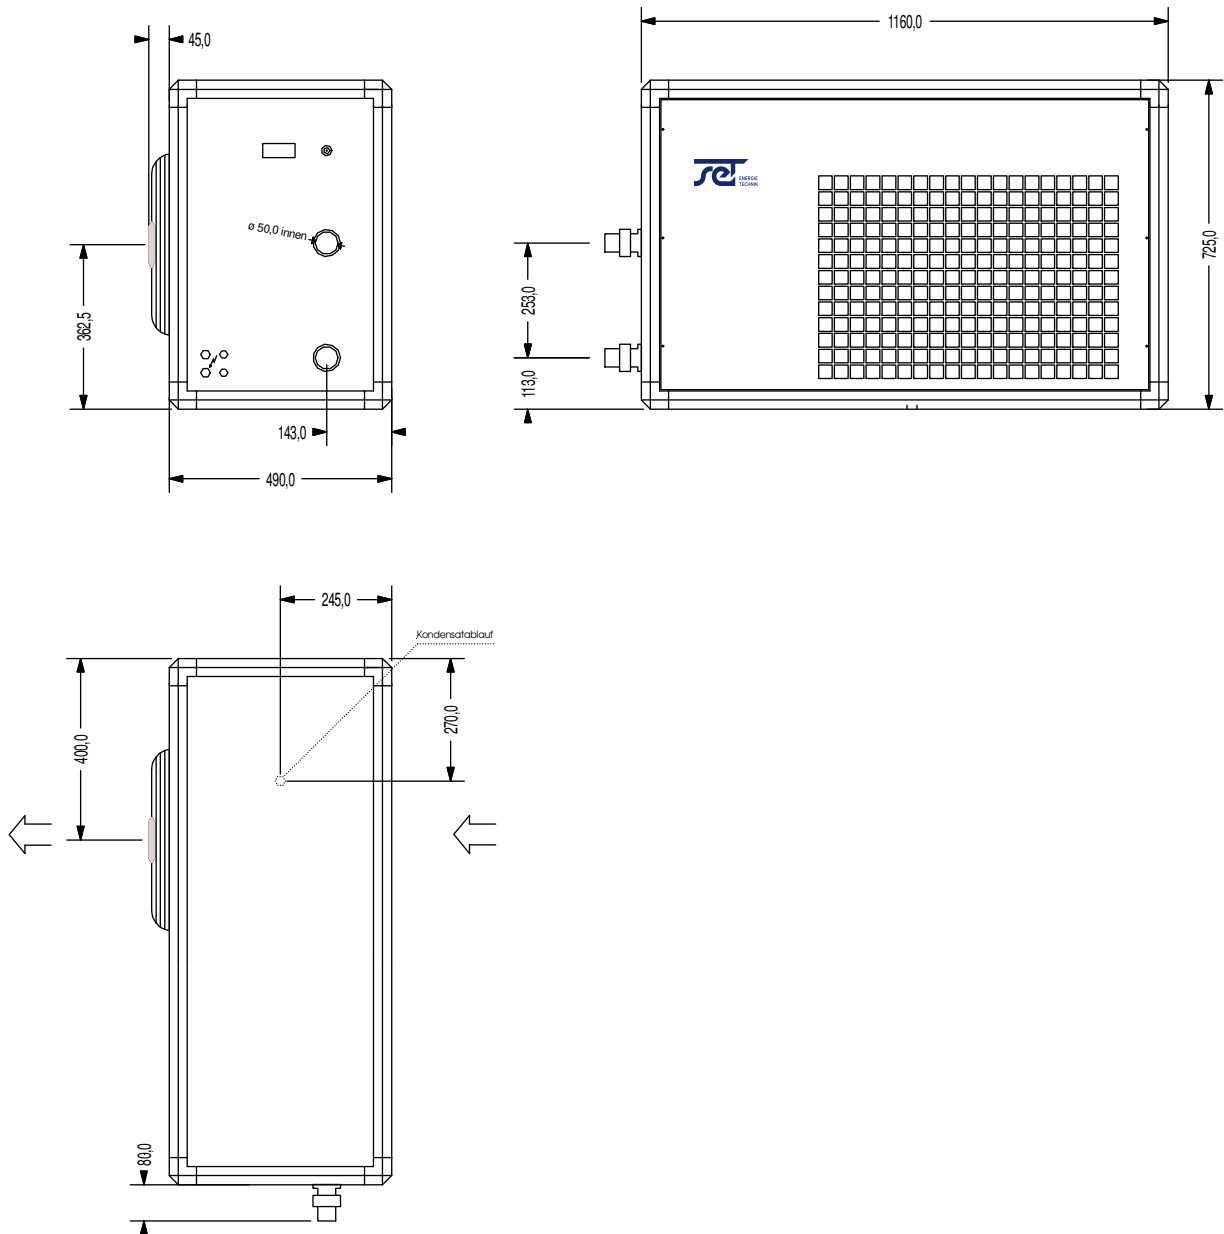

**Maßblatt FWP 7 S**  
Wärmepumpen zur Aussenaufstellung  
Titan-Ausführung

Technische Änderungen vorbehalten.

**Maßblatt FWP 10 S**  
Wärmepumpen zur Aussenaufstellung  
Titan-Ausführung

Technische Änderungen vorbehalten.

**Maßblatt FWP 15 S**  
Wärmepumpen zur Aussenaufstellung  
Titan-Ausführung

Technische Änderungen vorbehalten.

**Maßblatt FWP 20 S**  
Wärmepumpen zur Aussenaufstellung  
Titan-Ausführung

Technische Änderungen vorbehalten.