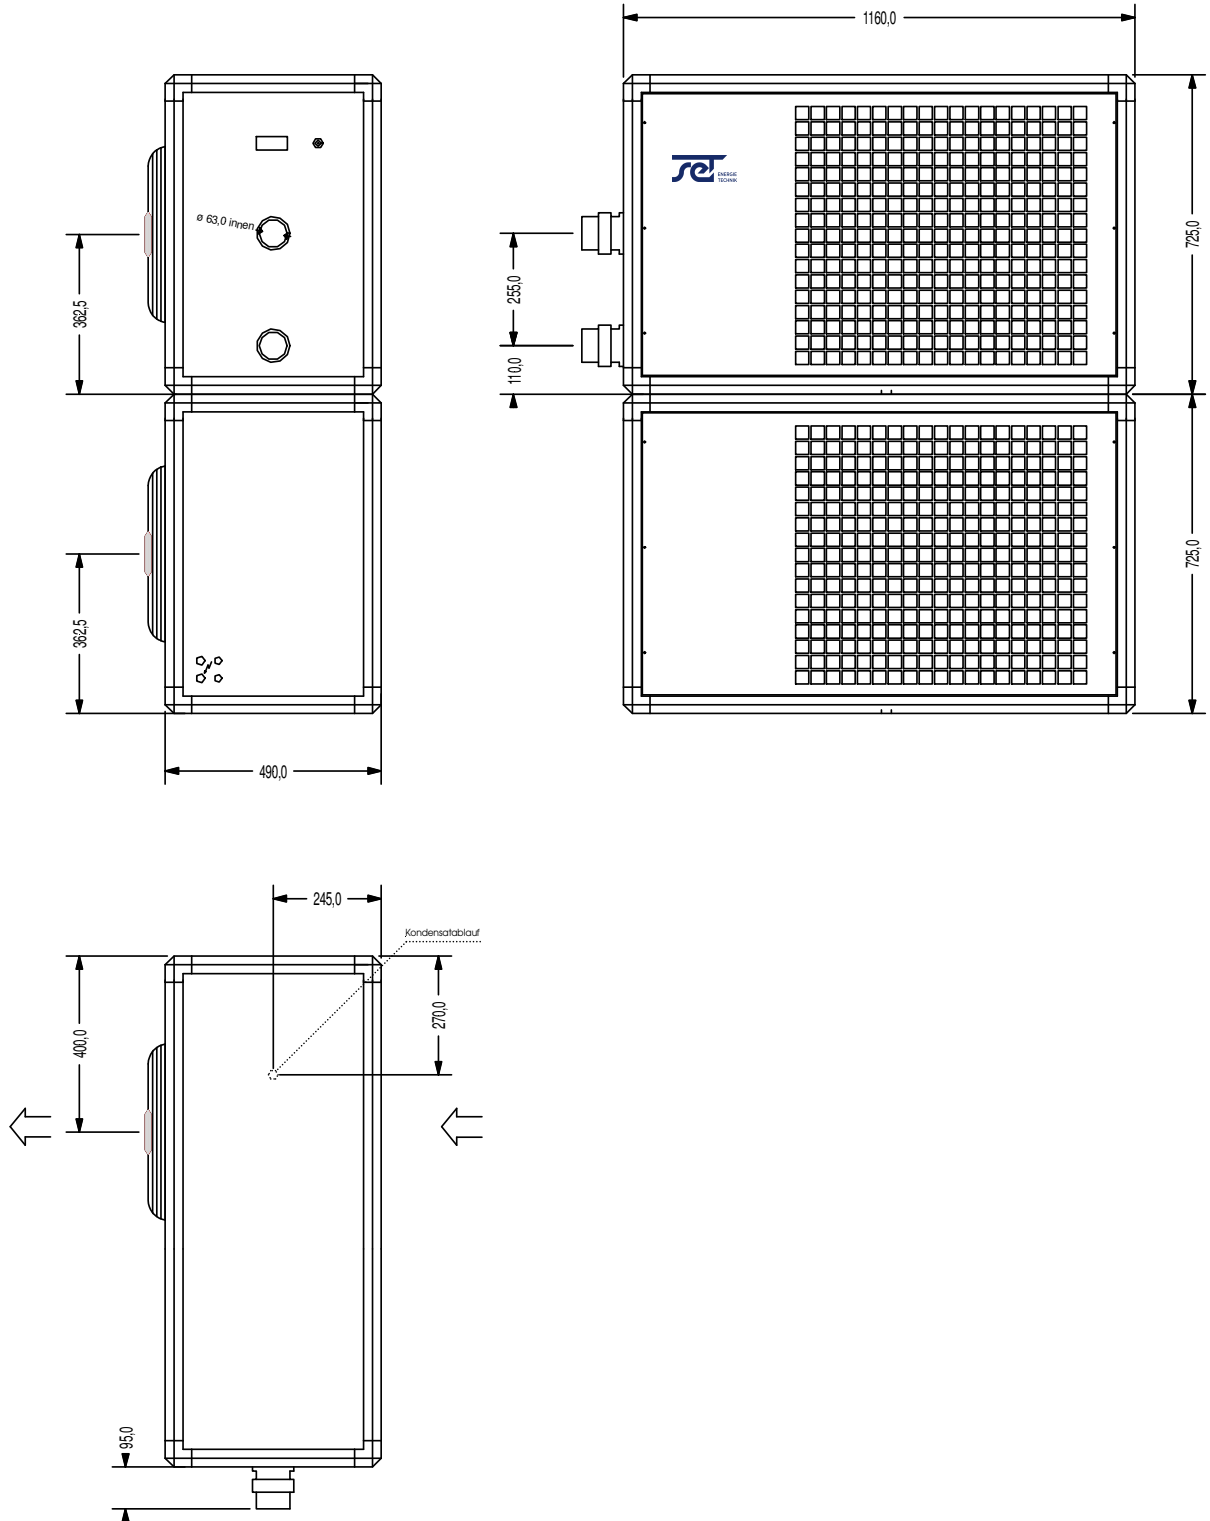

**Maßblatt FWP 7 S**  
Wärmepumpen zur Aussenaufstellung  
Titan-Ausführung

Technische Änderungen vorbehalten.

**Maßblatt FWP 10 S**  
Wärmepumpen zur Aussenaufstellung  
Titan-Ausführung

Technische Änderungen vorbehalten.

**Maßblatt FWP 15 S**  
Wärmepumpen zur Aussenaufstellung  
Titan-Ausführung

Technische Änderungen vorbehalten.

**Maßblatt FWP 20 S**  
Wärmepumpen zur Aussenaufstellung  
Titan-Ausführung

Technische Änderungen vorbehalten.