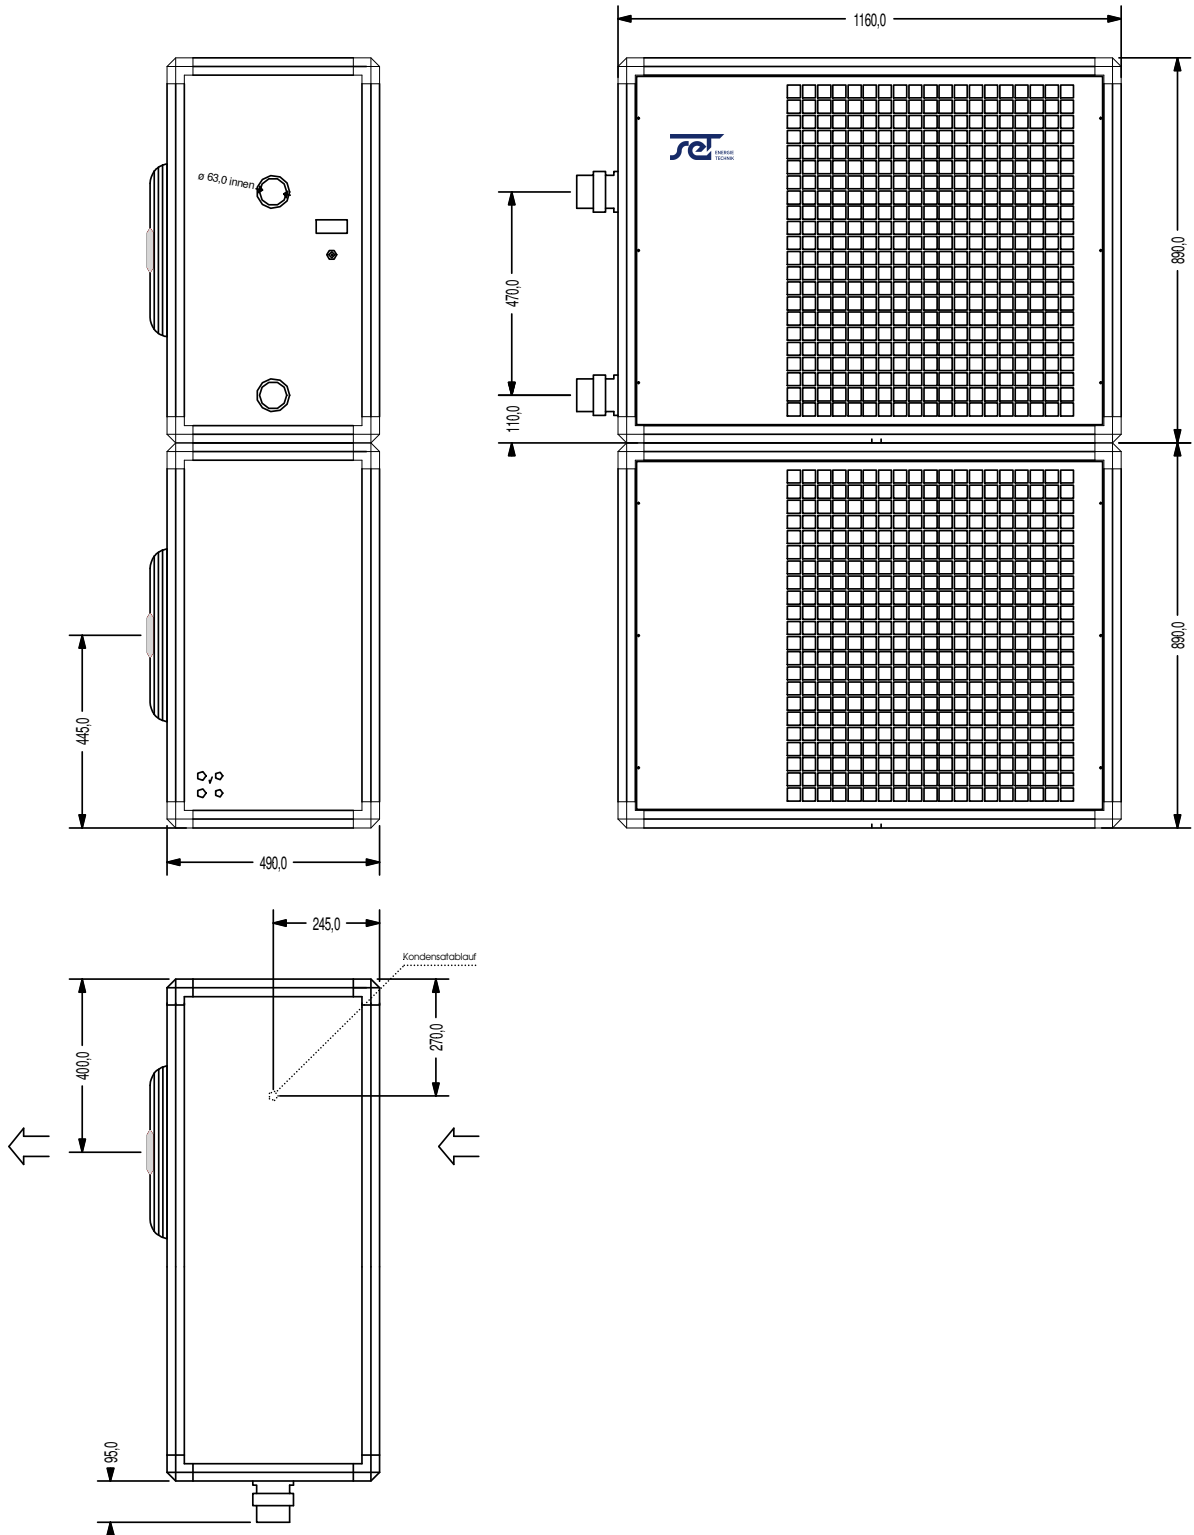

Maßblatt FWP 30 S
Wärmepumpen zur Aussenaufstellung
Titan-Ausführung

Technische Änderungen vorbehalten.