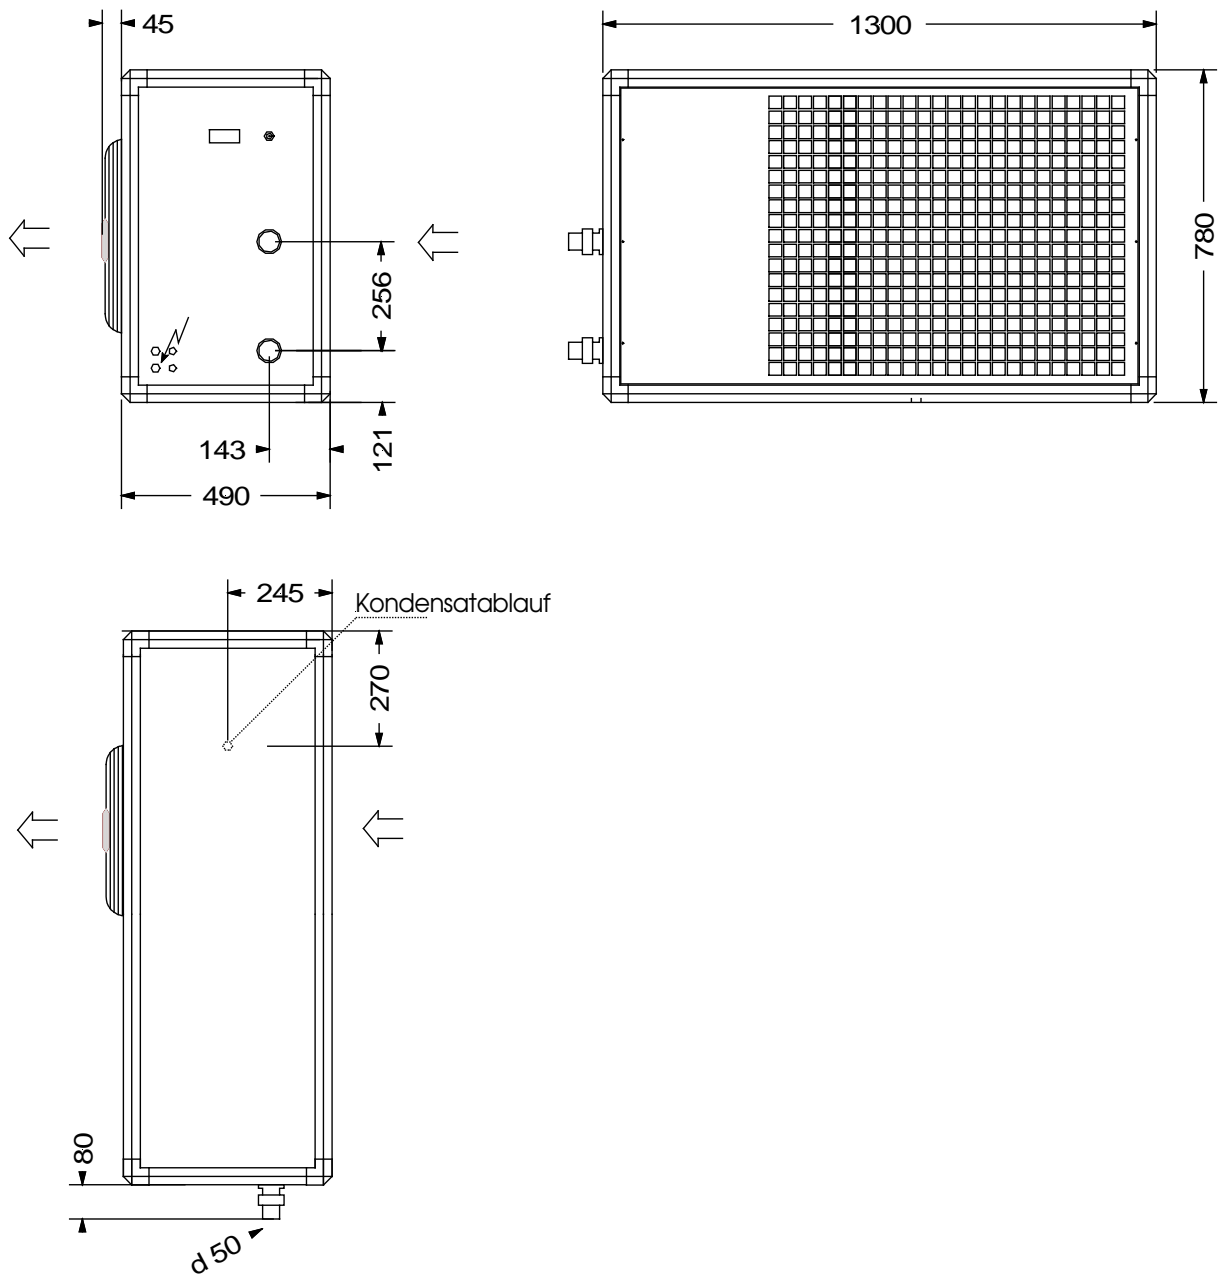

Maßblatt Silent 10
Wärmepumpen zur Aussenaufstellung
Titan-Ausführung

Technische Änderungen vorbehalten.

Maßblatt Silent 15
Wärmepumpen zur Aussenaufstellung
Titan-Ausführung

Technische Änderungen vorbehalten.

Maßblatt Silent 20
Wärmepumpen zur Aussenaufstellung
Titan-Ausführung

Technische Änderungen vorbehalten.

Maßblatt Silent 30
Wärmepumpen zur Aussenaufstellung
Titan-Ausführung

Technische Änderungen vorbehalten.