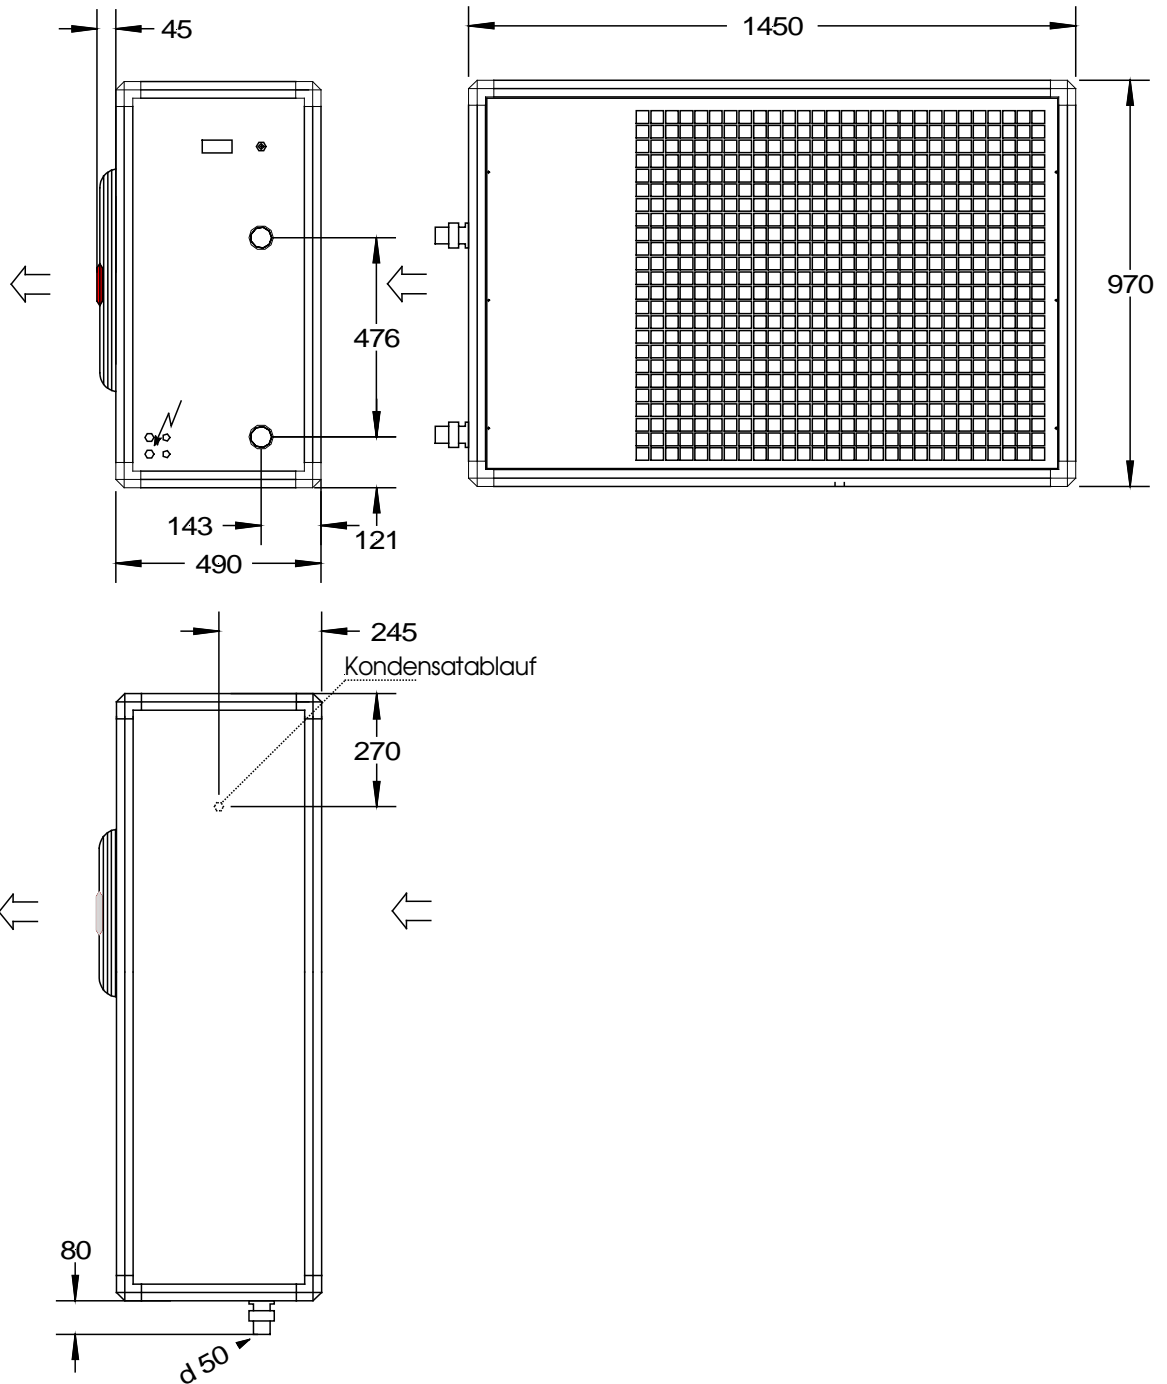

Maßblatt Silent 10
Wärmepumpen zur Aussenaufstellung
Titan-Ausführung

Technische Änderungen vorbehalten.

Maßblatt Silent 15
Wärmepumpen zur Aussenaufstellung
Titan-Ausführung

Technische Änderungen vorbehalten.

Maßblatt Silent 20
Wärmepumpen zur Aussenaufstellung
Titan-Ausführung

Technische Änderungen vorbehalten.

Maßblatt Silent 30
Wärmepumpen zur Aussenaufstellung
Titan-Ausführung

Technische Änderungen vorbehalten.