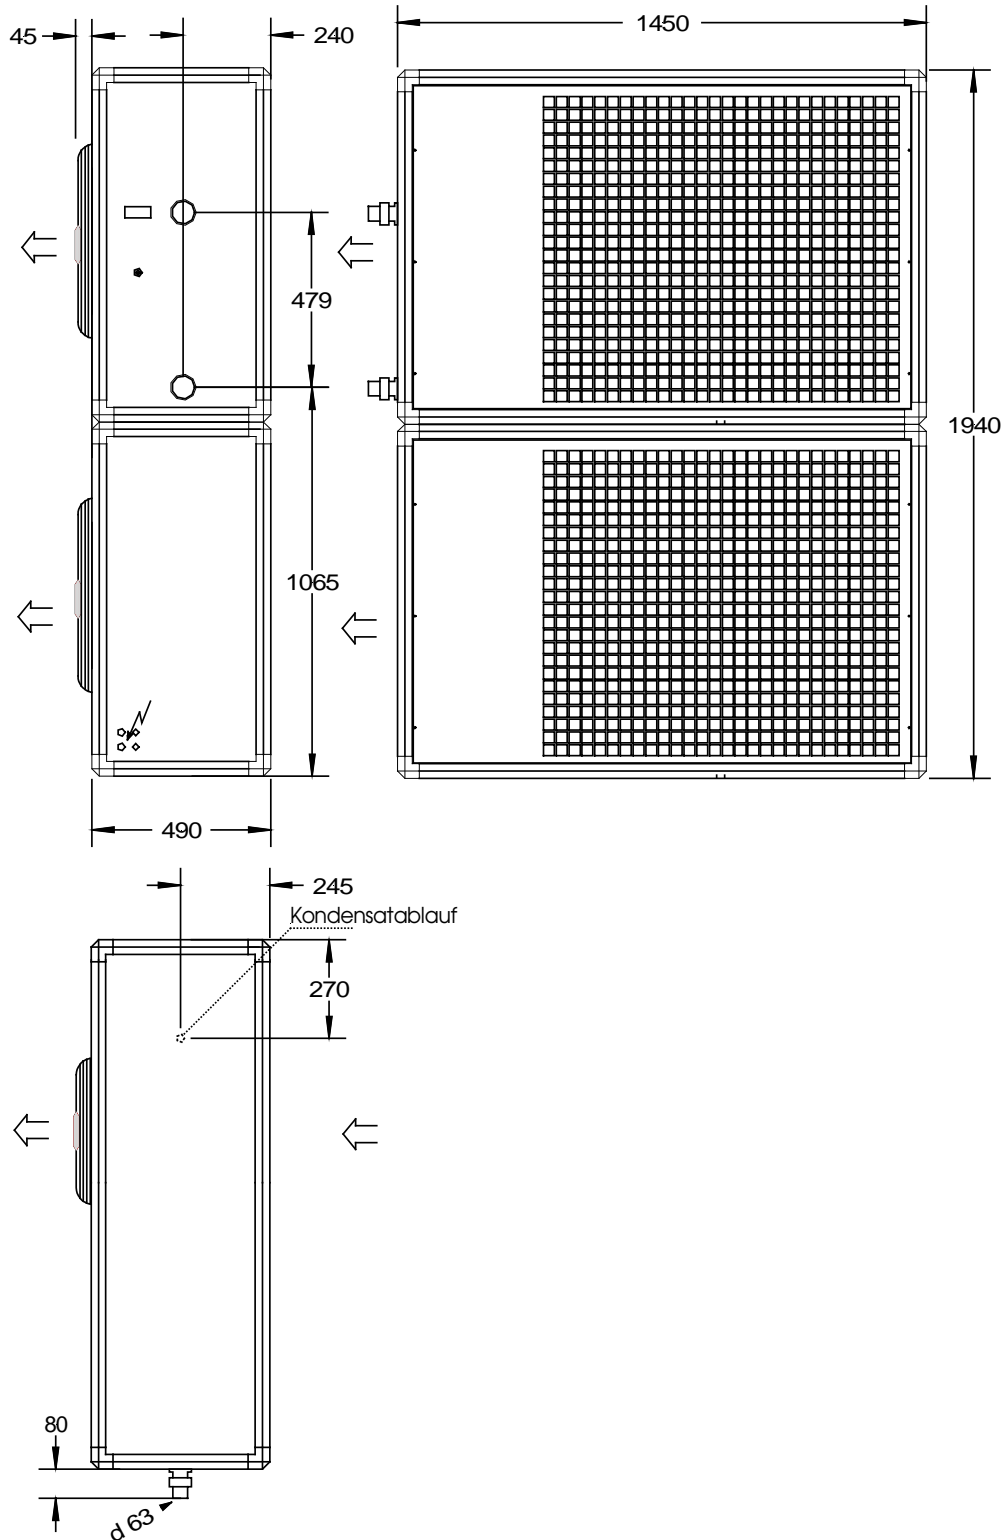

Maßblatt Silent 10
Wärmepumpen zur Aussenaufstellung
Titan-Ausführung

Technische Änderungen vorbehalten.

Maßblatt Silent 15
Wärmepumpen zur Aussenaufstellung
Titan-Ausführung

Technische Änderungen vorbehalten.

Maßblatt Silent 20
Wärmepumpen zur Aussenaufstellung
Titan-Ausführung

Technische Änderungen vorbehalten.

Maßblatt Silent 30
Wärmepumpen zur Aussenaufstellung
Titan-Ausführung

Technische Änderungen vorbehalten.